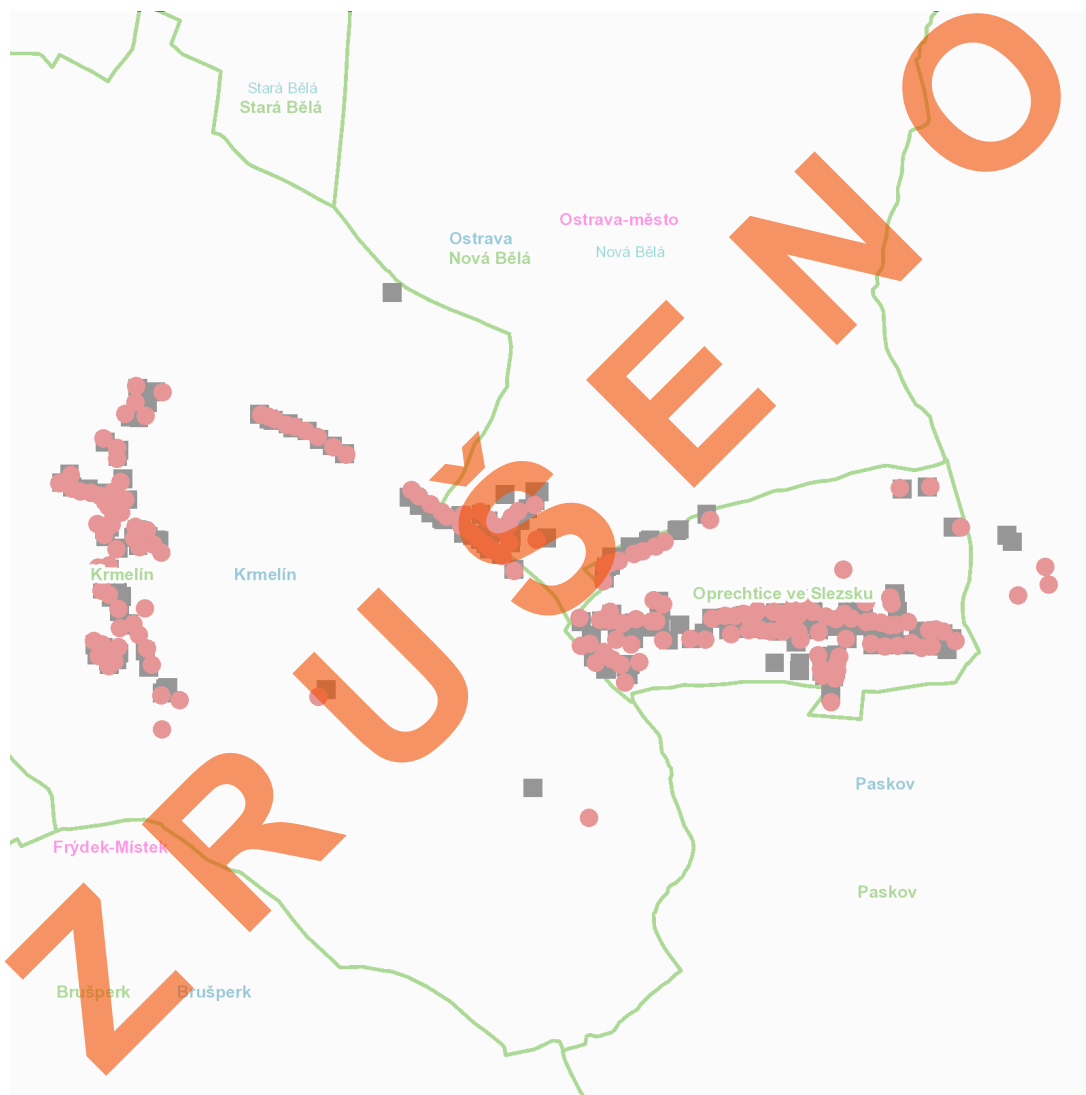

Paskovská: č. p. 160, 165, 187, 189, 190, 191, 192, 195, 198, 202, 211, 229, 240, 256, 292, 484, 570, 587, 588, 589

Polní: č. p. 11, 403

Včelařská: č. p. 1, 2, 3, 163, 427, 458, 497

Vodárenská: č. p. 559

Paskov (okres Frýdek-Místek)

část obce **Oprechtice**

č. p. 1-21, 23-32, 34, 36-46, 48-55, 57-65, 67-75, 77, 78, 80, 82, 83, 84, 85, 87, 88, 90, 93, 95, 96, 97, 101, 102, 105

část obce **Paskov**

Kirilovova: č. p. 628, 807, 822

dne 17. 5. 2021 od 7:30 do 18:30 hodin**Orientační mapový podklad odstávkou dotčených lokalit****VYSVĚTLIVKY**

- – adresy dotčené odstávkou elektřiny
- – místa připojení k elektrické síti dotčená odstávkou