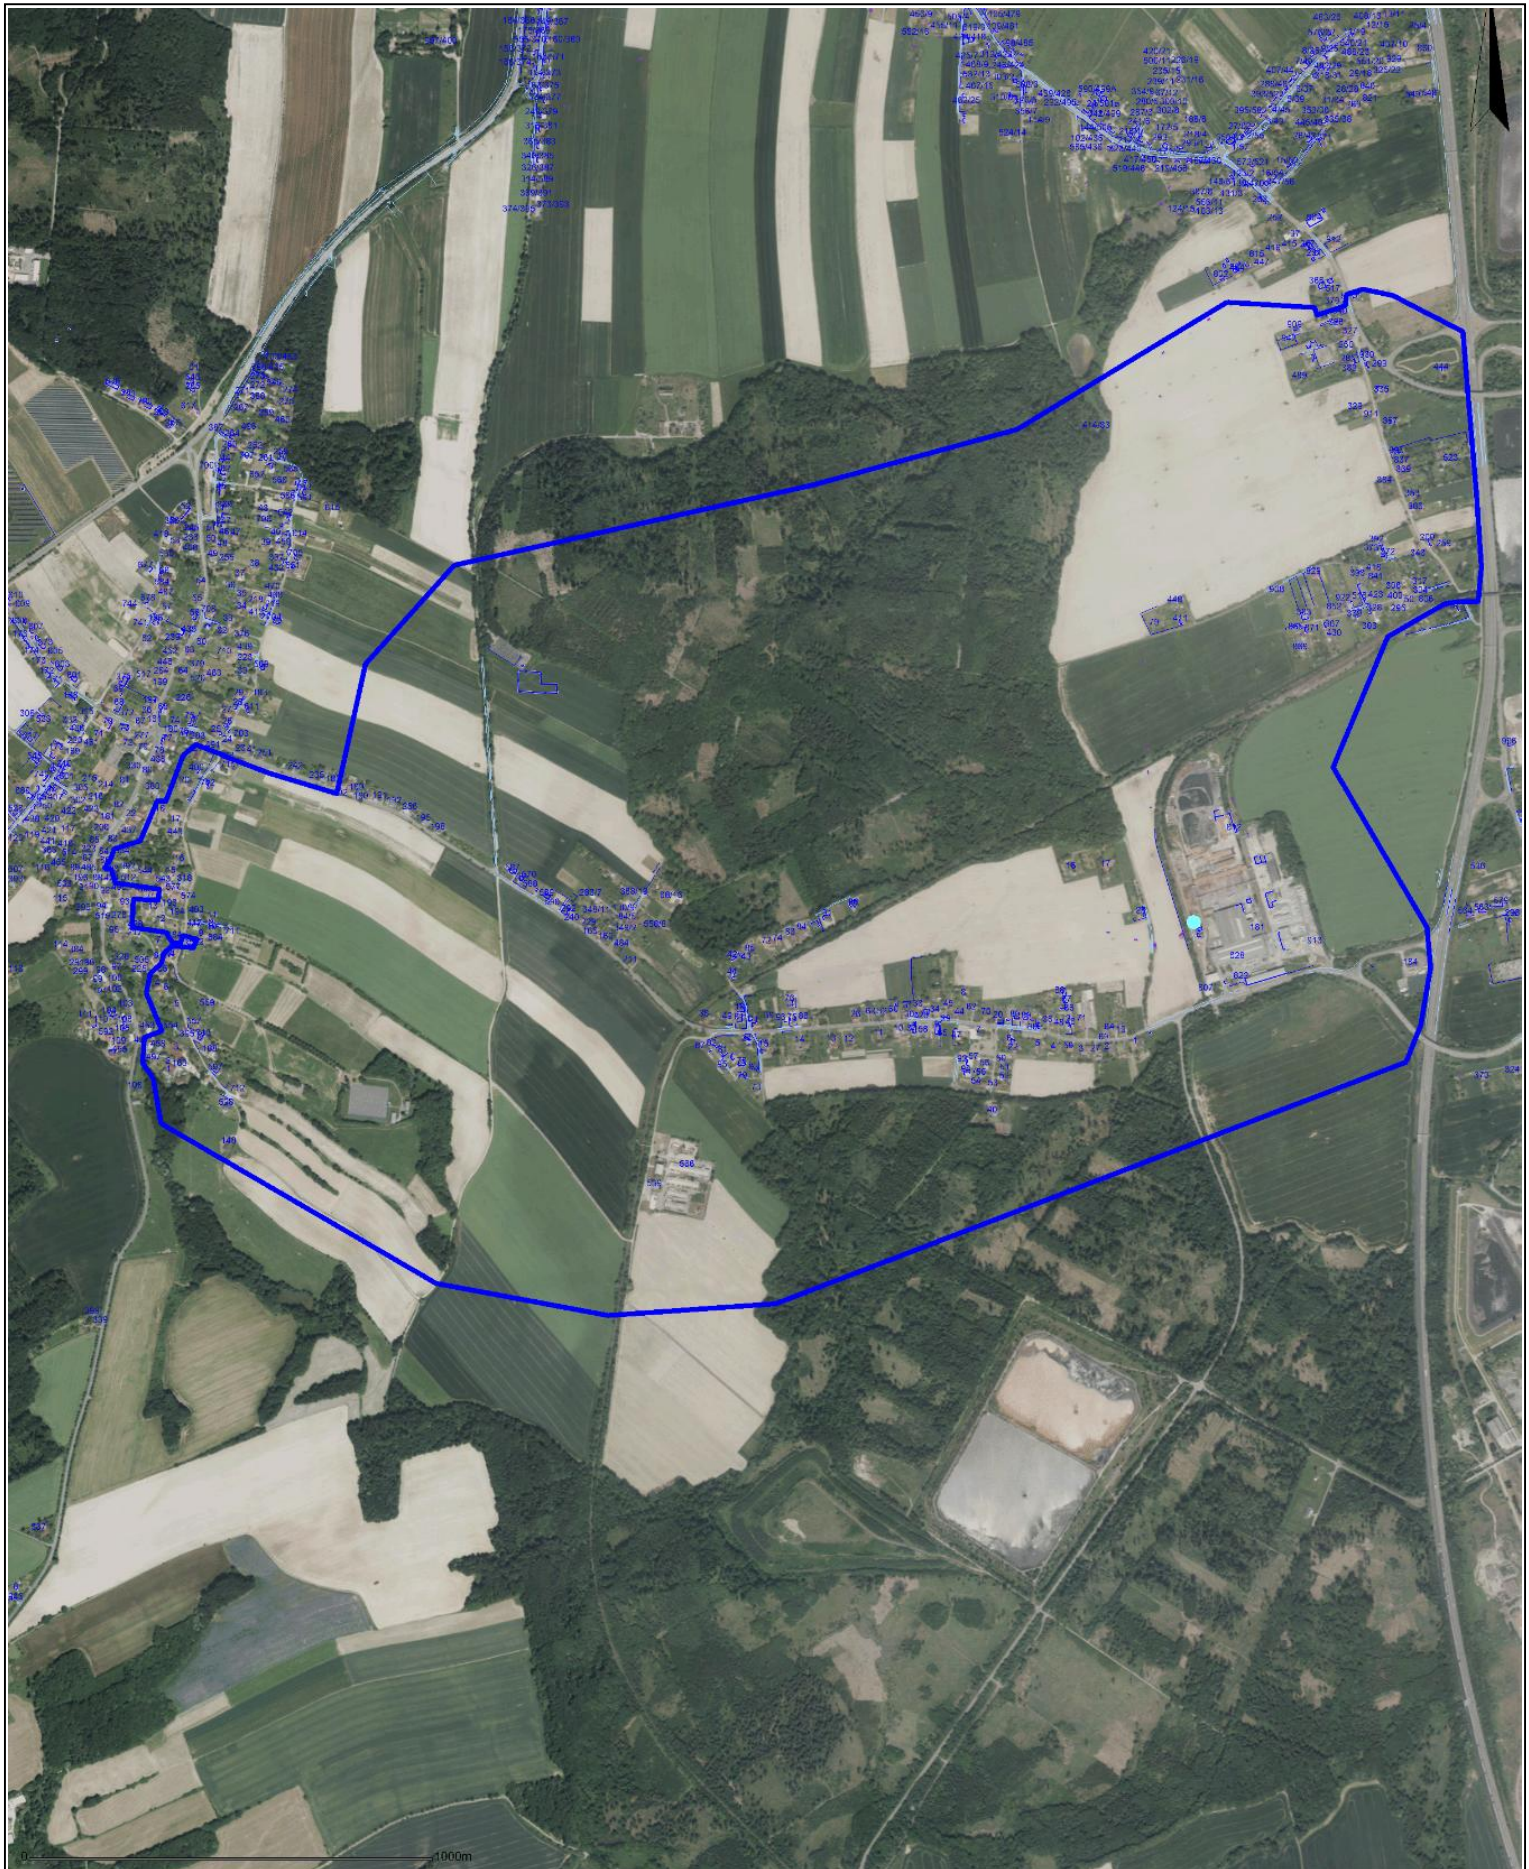

# Obec: Krmelín, Oprechtice, Paskov, N. Bělá

Plánované vypínání elektrické energie

Termín: 6., 12. květen 2016, Čas: 7:30-17:30 hod., Vymezeno modrá čára

Zakresleno orientačně