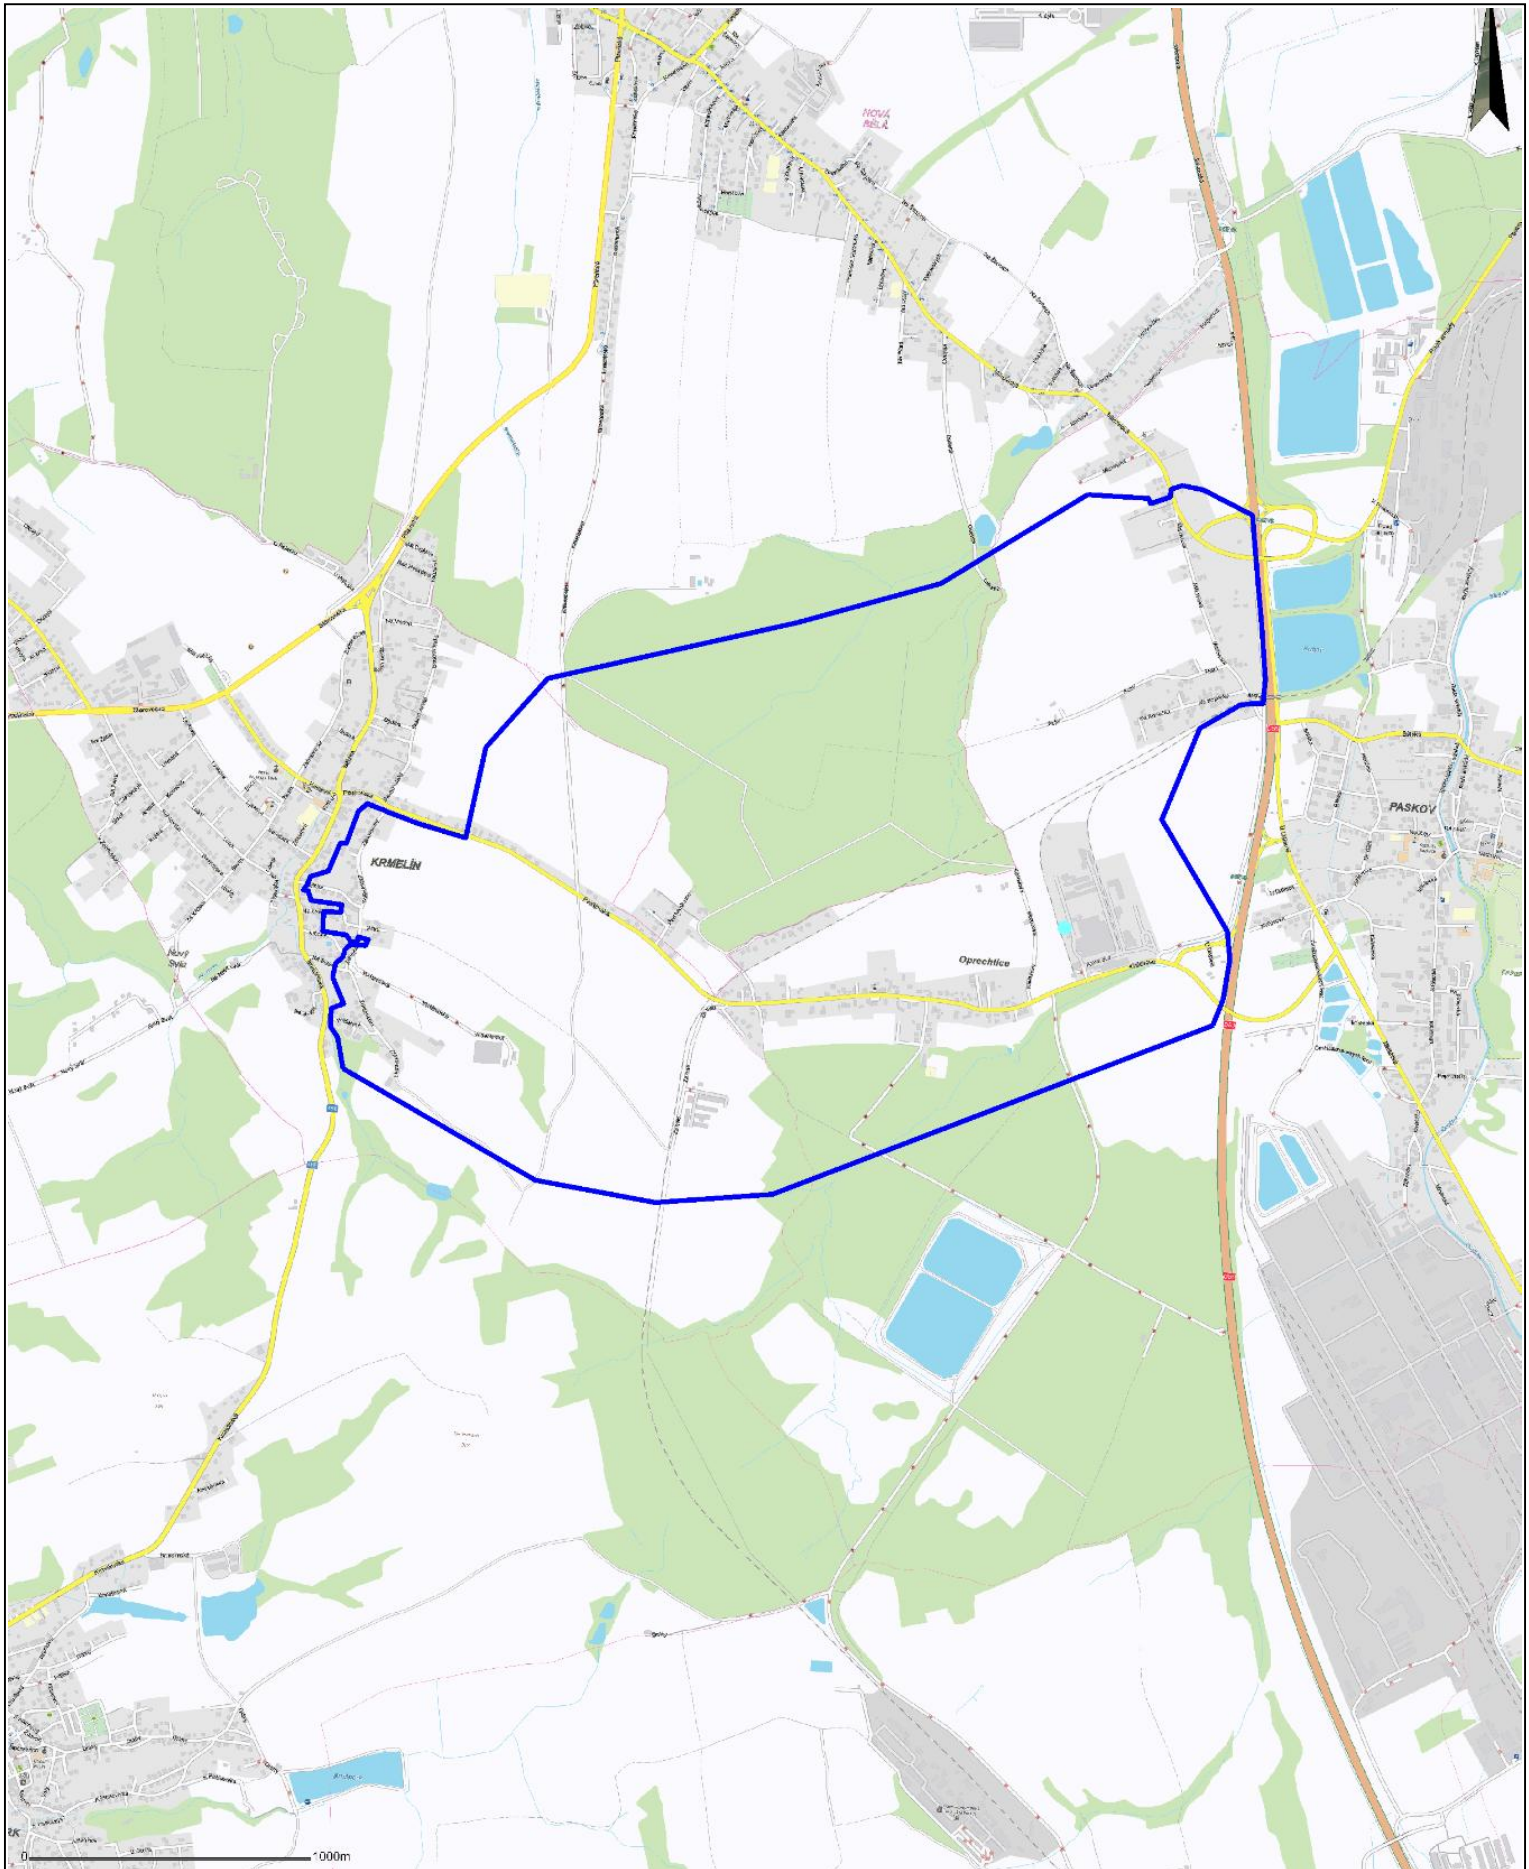

# Obec: Krmelín, Oprechtice, Paskov, N.Bělá

*Plánované vypínání elektrické energie*

Termín: 6., 12.květen 2016, Čas:7:30-17:30 hod., Vymezeno modrá čára

Zakresleno orientačně