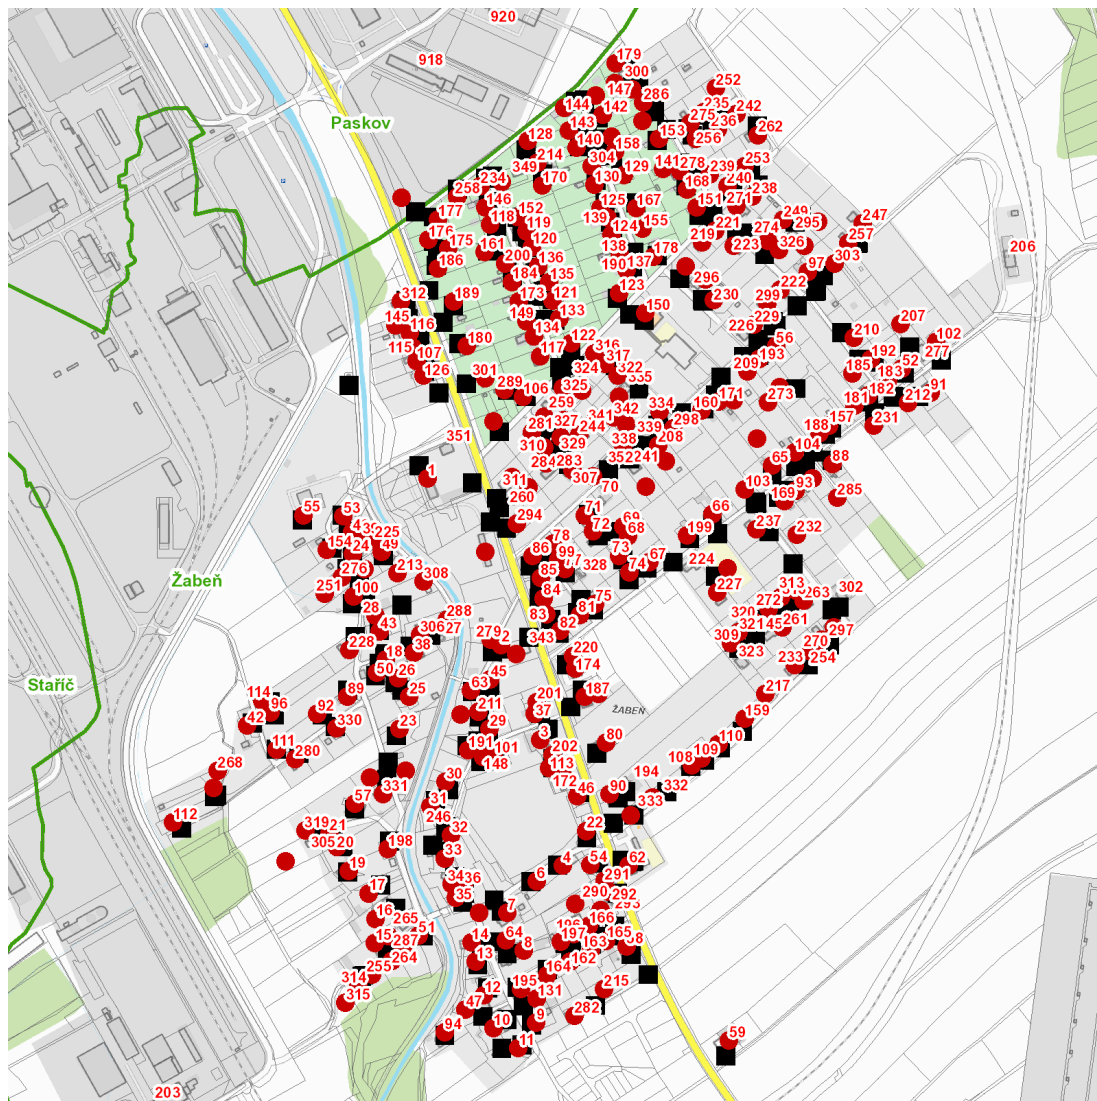

kat. území **Paskov** (kód **718211**): **parcelní č.** 2048/16

---

**UPOZORNĚNÍ**

**Dotčené zařízení distribuční soustavy je nutné i v době odstávky považovat za zařízení pod napětím**, a proto vás žádáme o dodržení všech zásad bezpečnosti a provedení opatření potřebných k zamezení případných škod na zdraví a majetku. | Provozovatelé výroben elektřiny jsou povinni zajistit přerušení dodávky elektřiny z výroby do vypnutého úseku distribuční soustavy.

dne **6. 5. 2026** od **7:30** do **12:30** hodin**Orientační mapový podklad odstávkou dotčených lokalit****VYSVĚTLIVKY**

- – adresy dotčené odstávkou elektřiny
- – místa připojení k elektrické síti dotčená odstávkou